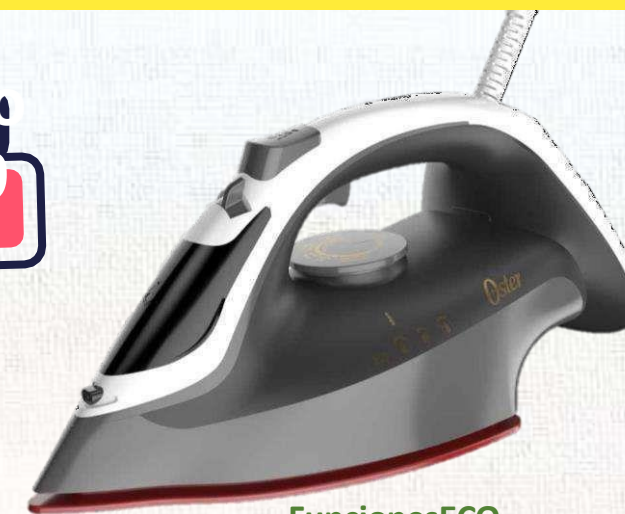

GCSTCS 400

GCSTCS 401 053

VÁLIDO SÓLO PARA PROVINCIA

PRECIO
s/ 349

GCSTAC6901 053

PLANCHAAEROCERAMICAOSTER

- Motor de 2200 Watts
- Suela con tecnología aerocerámica
- Tecnología anti-calcificación
- Funciones ECO minimizando el consumo de energía
- Botón de golpe de vapor
- Golpe de vapor de hasta 100 gm por minuto
- Vapor vertical para vaporizar prendas

Funciones ECO

GCSTCC3000053

PRECIO
s/ 479

- Modo de usar con o sin cable
- Potencia de 2200 Watts
- Luz indicadora con varias funciones: Rojo, Amarillo y Verde
- Suela con **Recubrimiento de Cerámica**
- Golpe de vapor
- Vapor variable y vertical para prendas colgadas
- Botón rociador fino
- Control de temperatura
- Auto apagado de 3 posiciones: Vertical, Apoyado y Suela sobre la tela