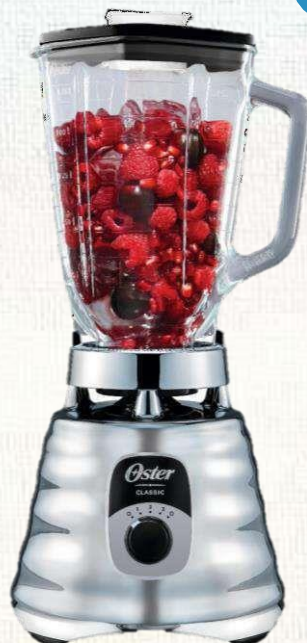

700watts

BLST4655 053

LICUADORA OS BH 3V

- Vasode vidrio refractario
- Capacidad 1,25 litros (5 tazas)
- Acople metálico 10 veces más fuerte
- Perilla 50% más grande para mejor ergonomía
- Revolucionaria cuchilla trituradora de hielo