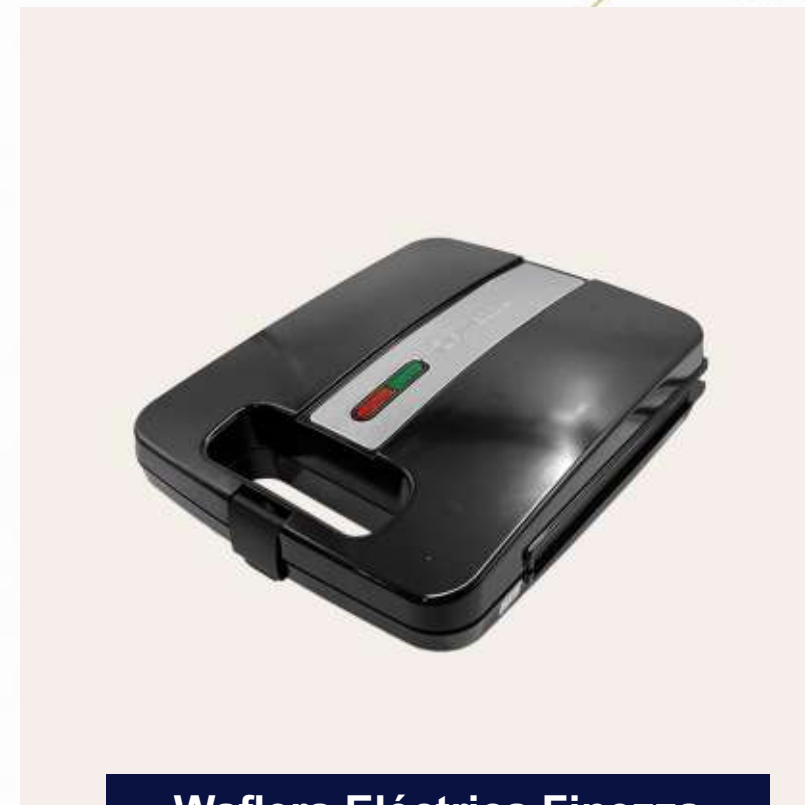

**Waflera Eléctrica Finezza
FZ-827WF4**

IMÁGENES REFERENCIALES