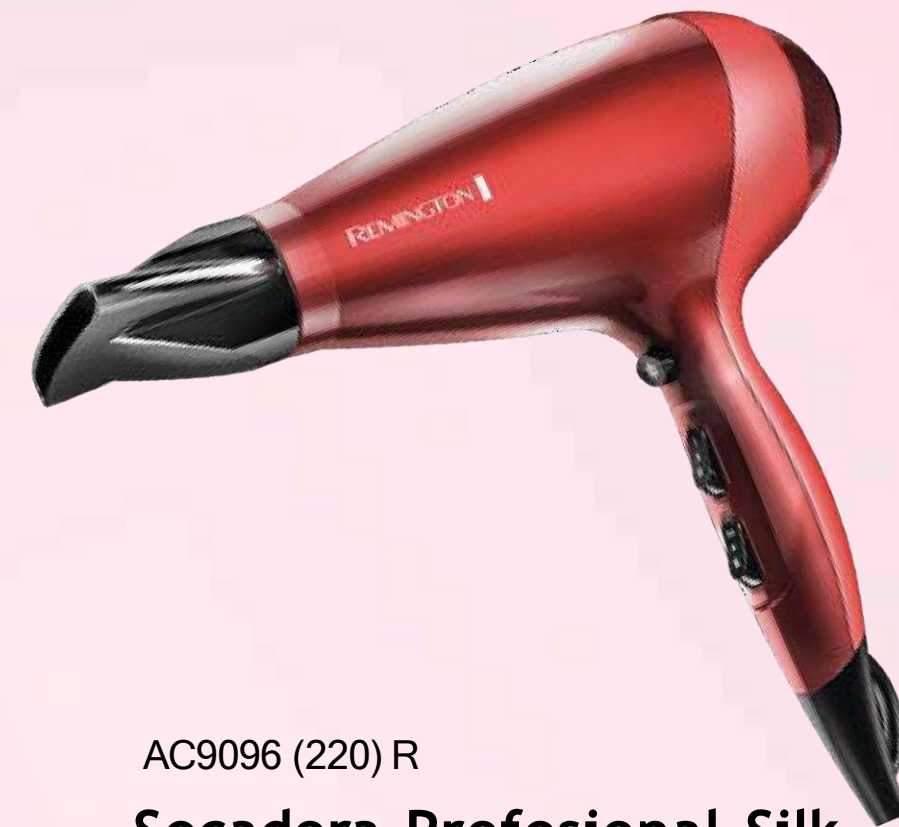

S/.389.00

VÁLIDO SÓLO PARA PROVINCIA

REMINGTON

D2400

Secadora de Viaje - Negro

- Motor de 1400 Watts (220V)
- Secador de Viaje
- 2 Ajustes de Temperatura
- 2 Velocidades
- Filtro de Aire Fijo
- Concentrador de calor
- Motor DC
- Mango plegable

S/.229.00

D18A

Secadora Remington de Cabello Shine Therapy

- Motor AC
- Motor Profesional
- 2200W (220v), 1900W (110v)
- Generador de iones
- 3 ajustes de temperatura
- 2 velocidades
- Ráfaga de aire frío
- Cable de 3 metros

S/.419.00

AC9096 (220) R

Secadora Profesional Silk Remington

- Color rojo
- Motor AC
- 3 Ajustes de temperatura
- 2 Velocidades
- Velocidad del aire hasta 140km/h
- Botón de aire frío
- Filtro de aire removible
- Rejilla delantera de cerámica con seda
- Avanzada tecnología con seda
- Incluye:
- 1 Concentrador de calor
- 1 Difusor