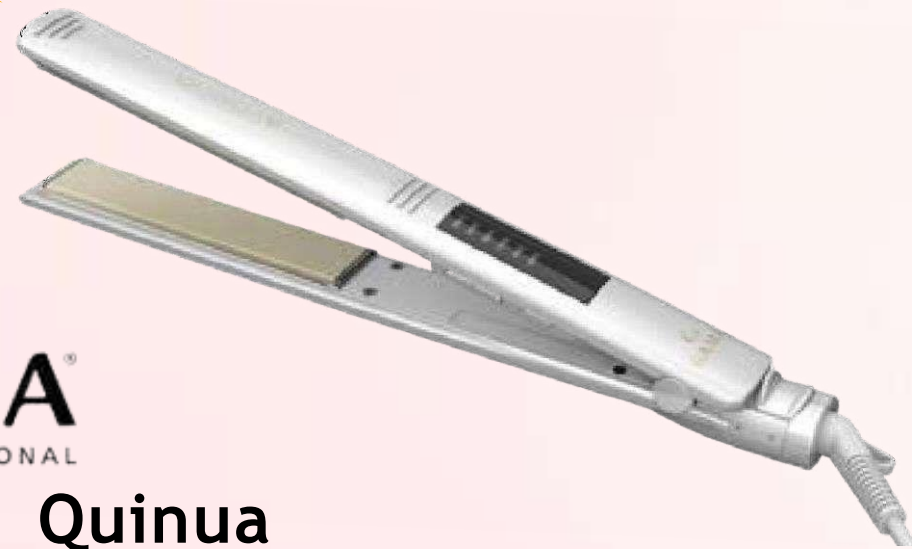

Quinoa

BECHS0000002536

Alisadora Elegance Led Quinoa

- Temperaturas: 130 - 230 C°
- Long plates 25 x 120 mm
- Auto bivolt / Suspension system
- Nano silver / Ceramic Ion
- Patines con aceites esenciales,
- Ultra deslizamiento superior
- •

S/.409.00