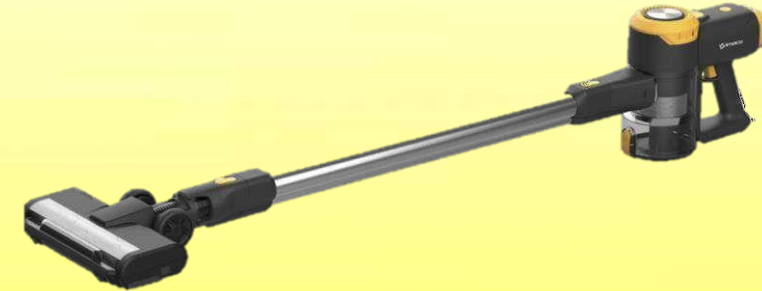

PRECIO S/ 299

HS2198

35W

- Placas de cerámica
- Cuerpo de metal
- Mango de polipropileno
- Botón de apagado

PRECIO S/ 299

IA180M

- Aspiradora inalámbrica
- Tecnología de separación de múltiples ciclones
- Reduce la atenuación del vacío
- Motor de alta velocidad
- Tiempo de carga continua, alrededor de 4 a 5 horas
- Diseño compacto ideal para un fácil traslado
- Función de protección de la batería de litio
- Tubo metálico telescópico
- Cepillo de piso