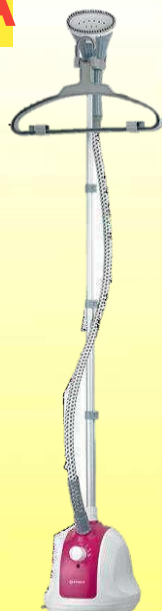

PRECIO S/ 499

VÁLIDO SÓLO PARA PROVINCIA

PEQUEÑOS ELECTRODOMÉSTICOS

imaco

SC380

800W

- Panel digital con 8 funciones programadas
- Timer de 60 minutos para la cocción prolongada de algunos alimentos para reducir calorías y preservar las vitaminas
- 3 bandejas de plástico transparente resistentes que permiten una clara visión del proceso de vaporización
- Función de apagado automático
- Partes desmontables para fácil limpieza

AGOTADO

PGS1780

15L

- Potente de 1500W
- Tubo telescópico ajustable
- Control de temperatura
- Perilla de encendido
- 3 opciones de vapor
- Boquilla de Acero
- Colgador de prendas
- Manguera con recubrimiento de nylon