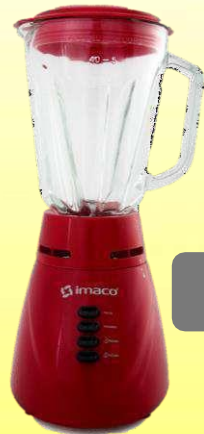

12L

BL4125VR

- Color rojo
- Motor de 500W
- Vaso de vidrio
- 2 Velocidades+ Pulsador
- Cuchillas de acero inoxidable
- Cuerpo de plástico de alto impacto
- Tapa con dosificador
- Cubierta de ABS

PVPS/ 259