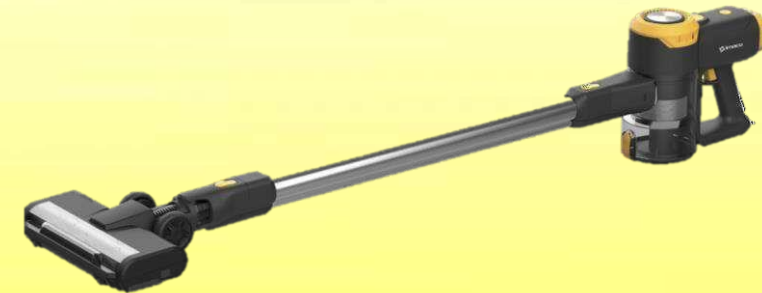

PRECIO S/ 259

HS2198

35W

- Placas de cerámica
- Cuerpo de metal
- Mango de polipropileno
- Botón de apagado

PRECIO S/ 259

IA180M

- Aspiradora inalámbrica
- Tecnología de separación de múltiples ciclones
- Reduce la atenuación del vacío
- Motor de alta velocidad
- Tiempo de carga continua, alrededor de 4 a 5 horas
- Diseño compacto ideal para un fácil traslado
- Función de protección de la batería de litio
- Tubo metálico telescópico
- Cepillo de piso