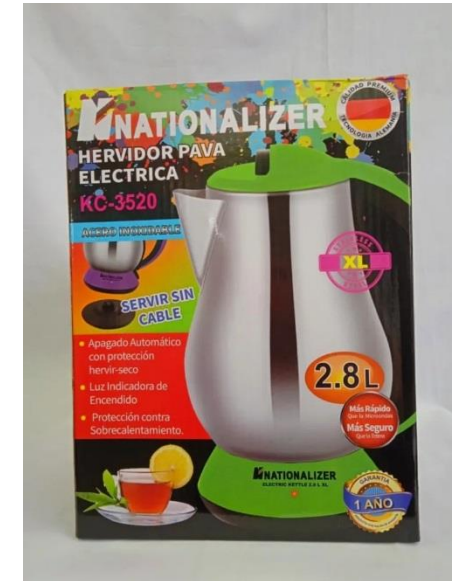

Actualizado feb. 2025

VÁLIDO SÓLO PARA PROVINCIA

COMBO 6

NT519

BATIDORA 2.5L CON TAZON NATIONAL

CP402

EXPRIMIDOR IMACO Modelo
CP402 01lit 40W

KC-3520

HERVIDOR 2.8T NATIONALIZER

OFERTA

s/.369

Actualizado feb. 2025

Sujeto a actualización de modelo y
color imágenes referenciales

VÁLIDO SÓLO PARA PROVINCIA

COMBO 7

HE900B

HORNO ELECTRICO TOSTADOR 9LT

Sujeto a actualización de modelo y color imágenes referenciales

SPA-077

Vaso termico
BRIKENIA 750ML + Cuchilla Oster

OFERTA

s/.320

Actualizado feb. 2025

VÁLIDO SÓLO PARA PROVINCIA

COMBO 8

KEZ514

HERVIDOR ELECTRICO IMACO 2.5LT

Sujeto a actualización de modelo y color imágenes referenciales

ETA2288

PLANCHA A VAPOR IMACO 2400W

OFERTA

s/.320