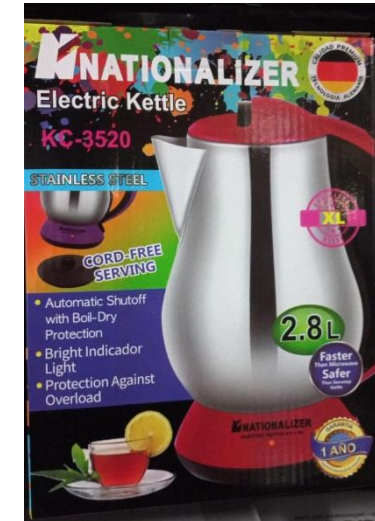

s/.359

Actualizado enero 2025

VÁLIDO SÓLO PARA PROVINCIA

COMBO 27

ST-5610

Batidora de Mano

National Turbo 1200w
12 velocidades

Sujeto a actualización de modelo y color imágenes referenciales

s/.359

Actualizado enero 2025

VÁLIDO SÓLO PARA PROVINCIA

BVSTDCDR5B

Cafetera 4 tazas

- Luz indicadora de encendido
- La canasta removible facilita su llenado y limpieza
- La función de pausa para servir permite servir café durante el proceso de colado
- Incluye filtro permanente lavable

Sujeto a actualización de modelo y color imágenes referenciales

COMBO 28

Nationalizer KC-3520

Hervidor Electrico 2.8 L

s/.359

Actualizado enero 2025

VÁLIDO SÓLO PARA PROVINCIA

COMBO 29

CP2512L

EXPRIMIDOR CITRICO IMACO

HM3025

MEZCLADORA MANUAL 30 W IMACO

Sujeto a actualización de modelo y color imágenes referenciales

OFERTA

S/. 369

Actualizado enero 2025