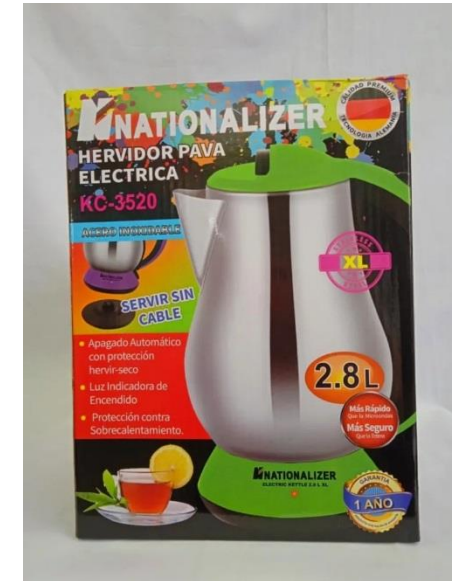

s/.320

Actualizado enero 2025

VÁLIDO SÓLO PARA PROVINCIA

COMBO 6

NT519

BATIDORA 2.5L CON TAZON NATIONAL

CP402

EXPRIMIDOR IMACO Modelo
CP402 01lit 40W

KC-3520

HERVIDOR 2.8T NATIONALIZER

OFERTA

s/.369

Actualizado enero 2025

Sujeto a actualización de modelo y
color imágenes referenciales

VÁLIDO SÓLO PARA PROVINCIA

COMBO 7

HE900B

HORNO ELECTRICO TOSTADOR 9LT

Sujeto a actualización de modelo y
color imágenes referenciales

SPA-077

Vaso termico
BRIKENIA 750ML + Cuchilla Oster

OFERTA

s/.320

Actualizado enero 2025

VÁLIDO SÓLO PARA PROVINCIA

COMBO 8

KEZ514

HERVIDOR ELECTRICO IMACO 2.5LT

Sujeto a actualización de modelo y color imágenes referenciales

ETA2288

PLANCHA A VAPOR IMACO 2400W

OFERTA