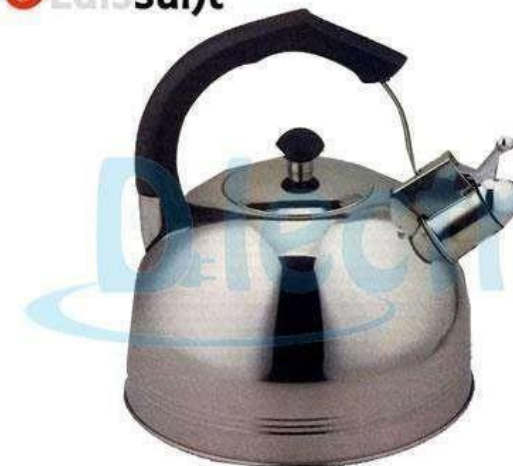

## COMBO 2

FZ-S152TM

SARTEN ULTRA GRANITO FINEZZA 22CM

Luissant

LU-338T

TETERA LUISSANT 3.5LT

OFERTA

s/.320